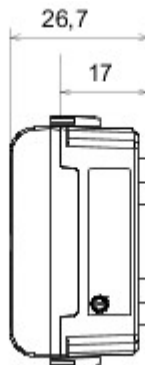

Kapcsolók, áramcsatlakozók (a nemzeti és nemzetközi szabványoknak megfelelő), adatcsatlakozók, klímaszabályozó eszközök, kényelmi eszközök, technikai jelzőberendezések, vészvilágító lámpatestek széles választéka. A Chorus moduláris eszközök négy színben kaphatók: fényes fehér, szatén fekete, festett titánium és fényes elefántcsont, különböző modularitással, 1/2, 1, 2 és 3 modulos kivitelekben. A téglalap alakú, négyszögletes és kerek szerelvénydobozok szerelőkereteinek köszönhetően számtalan szerelvénykombináció alakítható ki a Chorus díszítőkeretek segítségével.

### DIMENSIONAL